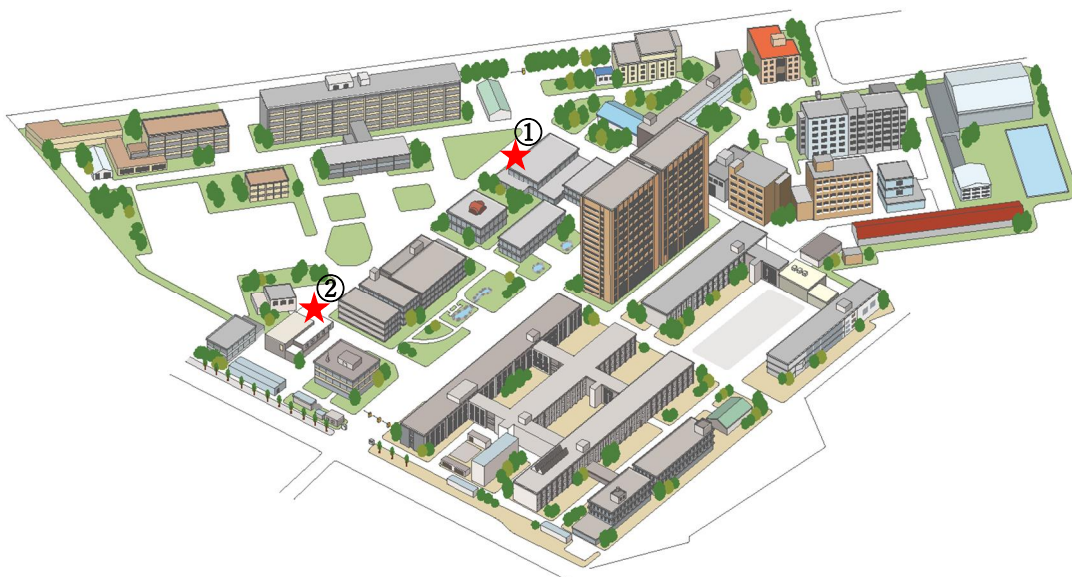

【令和6年度福井大学入学式】看板設置のお知らせ

令和6年度入学式の看板を文京キャンパス2箇所、松岡キャンパス1箇所に設置します。
書道部のみなさんの力作です。記念撮影にぜひご利用ください。

【期間】令和6年4月6日（土）～9日（火）

【場所】文京キャンパス

- ① アカデミーホール前
 - ② 学生支援センター入口付近
- 松岡キャンパス

- ① 講義棟前

※福井フェニックス・プラザには6日（土）8時～15時まで設置します。

<文京キャンパスマップ>

<松岡キャンパスマップ>