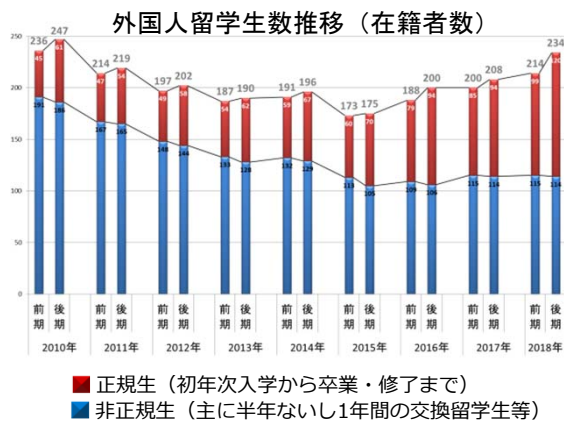

新たな事業に基金を活用 NEW

本学では、世界で活躍できる高度専門職業人を育成するため、海外派遣日本人学生数及び受入外国人留学生数を増加させることを目標に掲げ、効果的な戦略の1つとして「交換留学生数の増加」に取り組んできました。

交換留学は、本学と学術交流協定校が互いに学生の派遣・受入れを行う制度で、留学生1名の受け入れに対し、本学から1名派遣できる仕組みです。

本学が海外の大学等に派遣する学生に対しては、日本学生支援機構海外留学支援制度や、福井大学学生海外派遣支援金を活用した支援を行っておりますが、海外から本学へ来学する交換留学生に対してはわずかな支援しかなかったため、多くの留学生が経済的な心配がなく来学できるよう、福井大学基金を活用した「福井大学交換留学生等奨学金」を、平成30年11月、11名の交換留学生に対し支給いたしました。本学に優秀な留学生が集まることにより、相互の教育の質の向上に寄与しています。