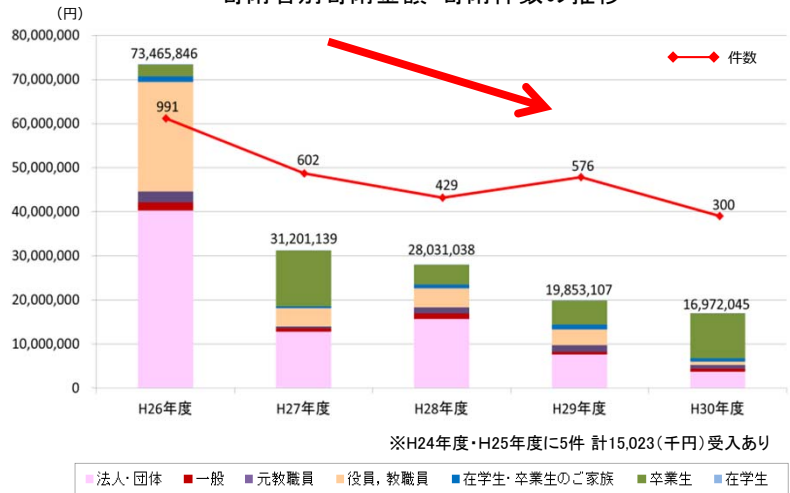

基金の受入状況

総件数 **2,903件**
総寄附金額 **184,546,175円**

(H30.11.30現在)

平成26年の福井大学基金の創設時をピークに、寄附金額・寄附件数ともに年々減少しております。今後、年間2~3千万円を目標に寄附活動を行い、学生の修学支援のため、これからも有効に活用してまいりますので、皆様のご協力の程、宜しくお願い致します。

本学との関係別寄附件数・寄附金額 (円)

区分	件数	金額
在学生	80	380,000
卒業生	1,109	45,276,422
在学生・卒業生のご家族	380	4,359,595
役員、教職員	657	37,620,874
元教職員	148	6,704,096
一般	216	10,188,177
法人・団体	313	80,017,011
計	2,903	184,546,175

お知らせ

口座振替でのご寄附が可能となります

福井大学基金への寄附のお手続き方法につきまして、口座振替によるお手続きが可能となります。

<寄附のお申込方法>

- 1.お電話またはメールでのお申込
- 2.インターネット（クレジットカード決済等）でのお申込
- 3.金融機関からのお申込（振込）
4. **4. 口座振替（口座引落）のお申込**
- 5.大学窓口でのお申込（現金によるご寄附）
- 6.遺贈によるご寄附

寄附したいけれど、金融機関へ足を運んだり、毎年手続きしたりするのは面倒だなあという方には、口座振替（口座引落）が便利です。

なお、インターネットでのお申込であれば、24時間Web上でお申込みができますのでこちらも是非ご利用ください。クレジットカード決済でも、毎年のご寄附のお手続きは可能です。

寄附者別寄附金額・寄附件数の推移

福井大学基金を活用した 修学支援事業実績(平成30年度)

(11月末時点)